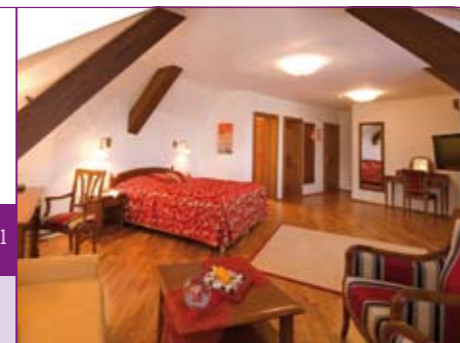

Kinderermäßigung:
0 - 6 Jahre: 100%
7 - 12 Jahre: 50%
ab 13 Jahren: 30%

EINZELZIMMER PANORAMA

Ca. 22 m² gemütliche Wohn-Schlafraum-Kombination in rustikalem Zirbenholz. Grand Lit, Marmorfußboden, weitläufiger Balkon mit Blick zum Wilden Kaiser.

SAISON 1	SAISON 2	SAISON 3
20.05.11 - 03.07.11 02.10.11 - 13.11.11	03.07.11 - 22.07.11 21.08.11 - 02.10.11	22.07.11 - 21.08.11

€ 107,- € 117,- € 127,-

TURMSUITE

Ca. 52 m² stilvolle Suite in Französisch-Kirschholz mit Parkettboden. Begehbarer Kleiderschrank, Whirlwanne, großer Flat-TV, Dachterrasse mit Blick zum Wilden Kaiser.

SAISON 1	SAISON 2	SAISON 3
20.05.11 - 03.07.11 02.10.11 - 13.11.11	03.07.11 - 22.07.11 21.08.11 - 02.10.11	22.07.11 - 21.08.11

€ 173,- € 183,- € 193,-

KAISERSUITE

Ca. 60 m² traumhafte Suite in individueller Ausstattung in rustikalem Zirbenholz mit erhöhtem Bett. Whirlwanne, edle Teppiche, großer Flat-TV, Panoramafenster mit Blick zum Wilden Kaiser, Balkon.

SAISON 1	SAISON 2	SAISON 3
20.05.11 - 03.07.11 02.10.11 - 13.11.11	03.07.11 - 22.07.11 21.08.11 - 02.10.11	22.07.11 - 21.08.11

€ 173,- € 183,- € 193,-

SUITE ELLMAU

Ca. 52 m² stilvolle Zweiraumsuite mit getrenntem Wohn- und Schlafzimmer, ganz in weiß. Begehbarer Kleiderschrank, Whirlwanne, 2 Flat-TVs, Dachterrasse mit Blick zum Wilden Kaiser.