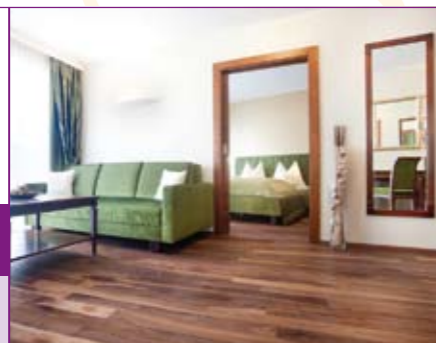

SUITE ROSMARIN

Ca. 65 m² traumhafte Suite mit 2 Schlafzimmern, Wohnzimmer in antikem Nussholz. 2 Badezimmer (1 x mit Whirlwanne), Parkettboden, 3 Flat-TVs, übergroße Panoramafenster, private Liegewiese und Terrasse.

SAISON 1	SAISON 2	SAISON 3
20.05.11 - 03.07.11 02.10.11 - 13.11.11	03.07.11 - 22.07.11 21.08.11 - 02.10.11	22.07.11 - 21.08.11

€ 185,- € 195,- € 205,-