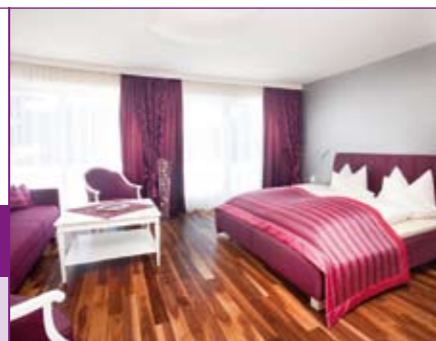

SUITE AUBERGINE / ARABICA

Ca. 44 m² stilvolle Suite in edlem elfenbeinartig antikisiertem Holz. Whirlwanne, großer Flat-TV, begehbarer Kleiderschrank, Parkettboden, übergroße Panoramafenster, private Terrasse und Liegewiese.

SAISON 1	SAISON 2	SAISON 3
20.05.11 - 03.07.11 02.10.11 - 13.11.11	03.07.11 - 22.07.11 21.08.11 - 02.10.11	22.07.11 - 21.08.11

€ 160,- € 170,- € 180,-