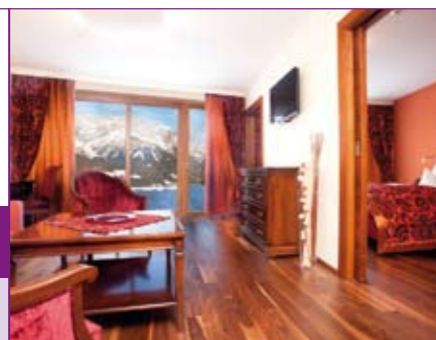

Kinderermäßigung:
0 - 6 Jahre: 100%
7 - 12 Jahre: 50%
ab 13 Jahren: 30%

EINZELZIMMER PANORAMA

Ca. 22 m² gemütliche Wohn-Schlafraum-Kombination in rustikalem Zirbenholz. Grand Lit, Marmorfußboden, weitläufiger Balkon mit Blick zum Wilden Kaiser.

SAISON 1	SAISON 2	SAISON 3
20.05.11 - 03.07.11 02.10.11 - 13.11.11	03.07.11 - 22.07.11 21.08.11 - 02.10.11	22.07.11 - 21.08.11

€ 160,- € 170,- € 180,-

SUITE KASTANIE / VANILLE

Ca. 52 m² wunderschöne Zweiraum-Suite in antikem Nussholz. Whirlwanne, 2 Flat-TVs, begehbarer Kleiderschrank, Parkettboden, übergroße Panoramafenster, private Terrasse und Liegewiese.

SAISON 1	SAISON 2	SAISON 3
20.05.11 - 03.07.11 02.10.11 - 13.11.11	03.07.11 - 22.07.11 21.08.11 - 02.10.11	22.07.11 - 21.08.11

€ 173,- € 183,- € 193,-

STUDIO KAISERHOF

Ca. 32 - 35 m² gemütliche Wohn-Schlafräum-Kombination in rustikalem Zirbenholz oder in elegantem Französisch-Kirschholz. Balkon/Terrasse.

SAISON 1	SAISON 2	SAISON 3
20.05.11 - 03.07.11 02.10.11 - 13.11.11	03.07.11 - 22.07.11 21.08.11 - 02.10.11	22.07.11 - 21.08.11
€ 142,-	€ 152,-	€ 162,-

KAISERAPPARTEMENT

Ca. 52 m² stilvolles Zweiraum-apartment in Französisch-Kirschholz oder in Eschenholz. Whirlwanne, 2 Flat-TVs, Balkon zur Südseite oder mit Blick zum Wilden Kaiser.